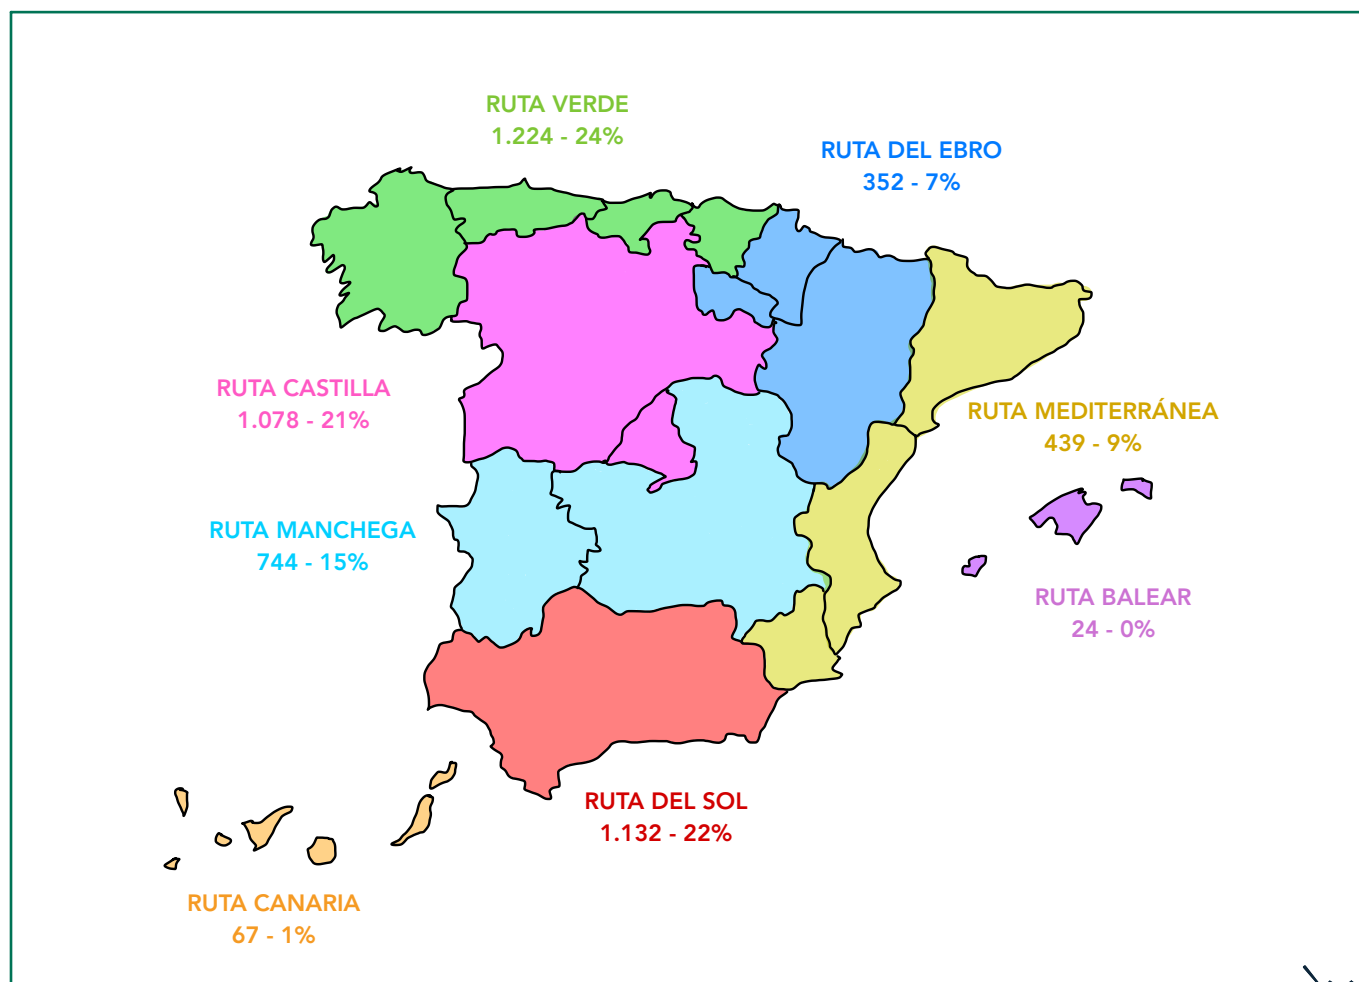

# JUGADORES REGISTRADOS EN RUTA 365

Número de jugadores registrados en cada provincia

PROVINCIAS				
TOP 5	MADRID	2.009	BURGOS	45
	BARCELONA	355	SALAMANCA	42
	MÁLAGA	264	ÁVILA	39
	CANTABRIA	258	CIUDAD REAL	38
	ASTURIAS	184	LA RIOJA	38
TOP 10	BIZKAIA	182	STA. CRUZ TEN	38
	VALENCIA	174	GIRONA	35
	LA CORUÑA	172	ALBACETE	33
	SEVILLA	165	JAÉN	32
	VALLADOLID	146	TARRAGONA	27
TOP 20	ZARAGOZA	137	SEGOVIA	27
	GUIPUZKOA	134	ÁVILA	26
	ALICANTE	123	HUELVA	21
	MURCIA	109	LLEIDA	21
	CÁDIZ	98	GUADALAJARA	20
	BALEARES	95	CASTELLÓN	19
	PONTEVEDRA	82	HUESCA	18
	CÁCERES	81	ZAMORA	16
	LEÓN	76	OURENSE	15
	BADAJOS	73	PALENCIA	15
TOLEDO	70	LUGO	12	
LAS PALMAS	70	CUENCA	7	
NAVARRA	67	MELILLA	7	
GRANADA	56	SORIA	3	
CÓRDOBA	50	TERUEL	2	
ALMERÍA	49	CEUTA	1	
			<b>TOTAL</b>	<b>5.876</b>

# SELLOS DIGITALES

Número de sellos digitales validados en cada Ruta

RUTAS	núm. campos por ruta	SELLOS SOLICITADOS	SELLOS VALIDADOS	% sellos validados sb total
RUTA VERDE	41	1.428	<b>1.224</b>	<b>24%</b>
RUTA DEL SOL	62	1.356	<b>1.132</b>	<b>22%</b>
RUTA CASTILLA	29	1.171	<b>1.078</b>	<b>21%</b>
RUTA MANCHEGA	17	794	744	15%
RUTA MEDITERRÁNEA	43	570	439	9%
RUTA DEL EBRO	14	411	352	7%
RUTA CANARIA	14	97	67	1%
RUTA BALEARES	10	41	24	0%
	230			<b>100%</b>

<b>TOTAL SELLOS</b>	<b>5.868</b>	<b>5.060</b>
<b>PORCENTAJE DE VALIDACIÓN DE SELLOS POR PARTE DE LOS CAMPOS</b>		<b>86%</b>

Nº DE SELLOS VALIDADOS POR CAMPO

**22,90**

221

CAMPOS EN LA WEB